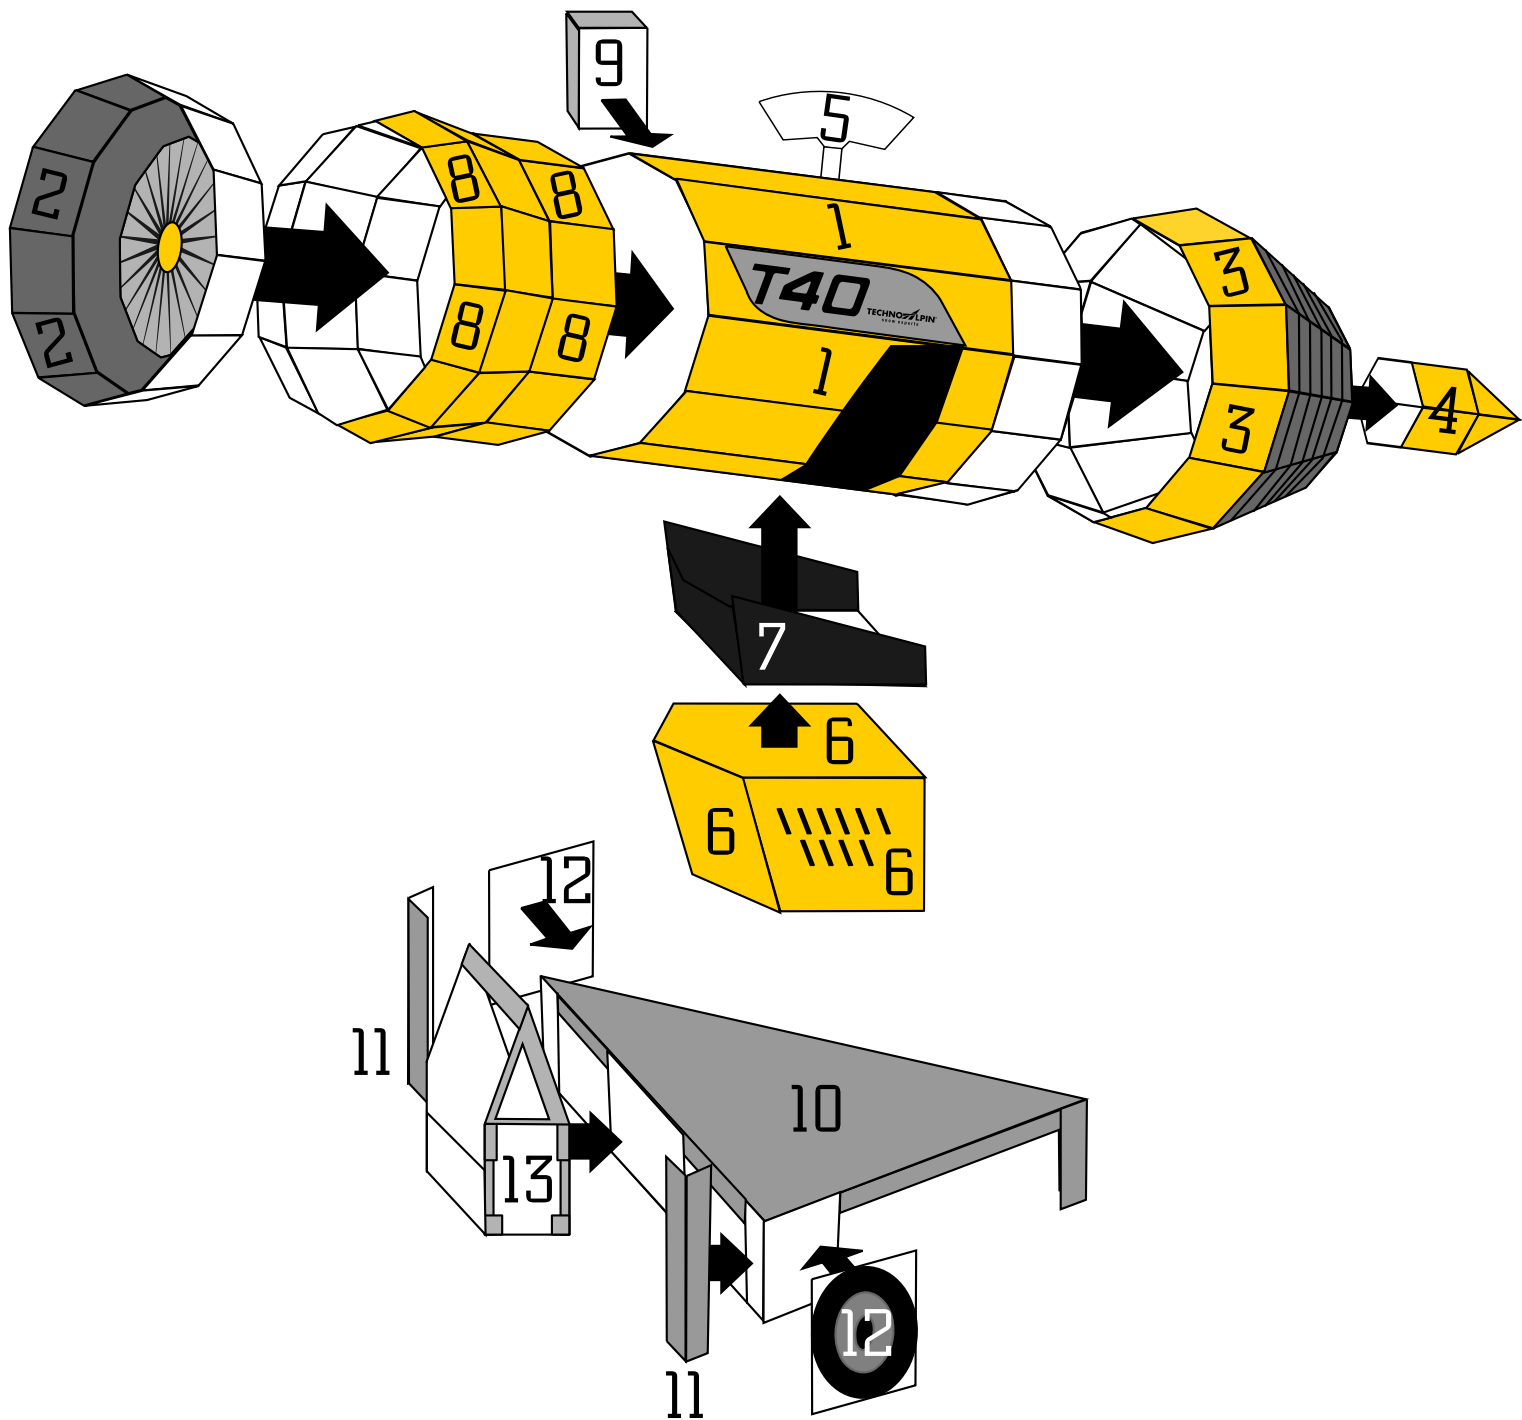

# TECHNO ALPIN T 40

Diese Skizze soll dir eine kleine Hilfe beim zusammenbauen der ModellRopeways Techno Alpin T 40 sein.  
Die Nummern in der Skizze entsprechen den Nummern der jeweiligen Bauteile.

13