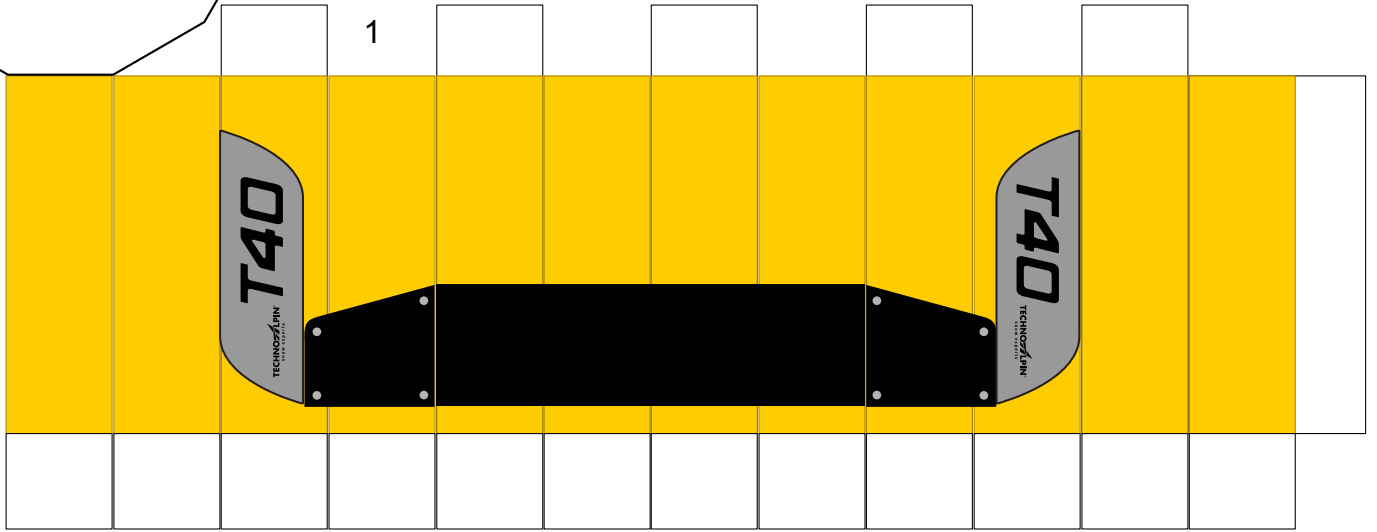

# TECHNO ALPIN T 40

Diese Skizze soll dir eine kleine Hilfe beim zusammenbauen der ModellRopeways Techno Alpin T 40 sein.  
Die Nummern in der Skizze entsprechen den Nummern der jeweiligen Bauteile.

13