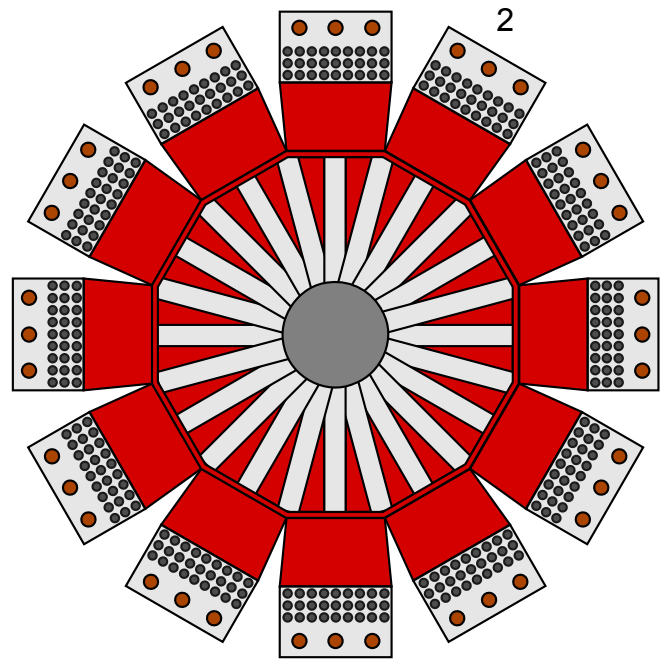

DEMACLENKO TITAN

Diese Skizze soll dir eine kleine Hilfe beim zusammenbauen der ModellRopeways DemacLenko Titan sein. Die Nummern in der Skizze entsprechen den Nummern der jeweiligen Bogenteile.

6

7

10

11

11