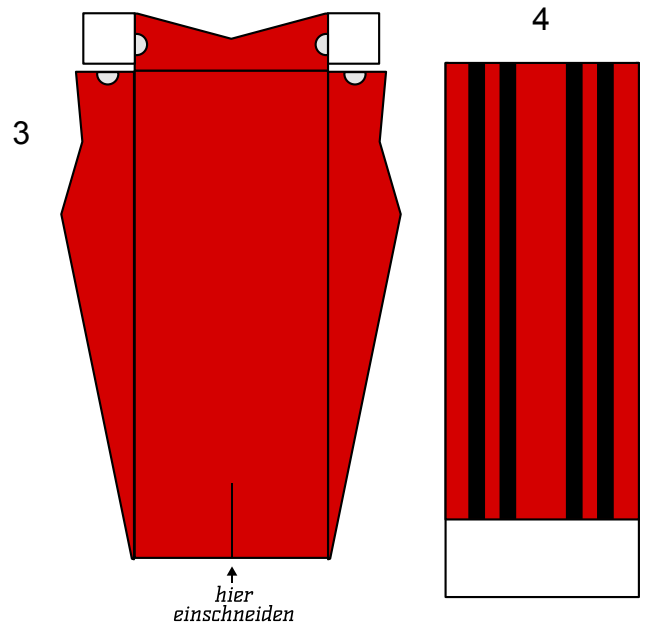

DEMACLENKO TITAN

Diese Skizze soll dir eine kleine Hilfe beim zusammenbauen der ModellRopeways DemacLenko Titan sein. Die Nummern in der Skizze entsprechen den Nummern der jeweiligen Bogenteile.

6

7

10

11

11