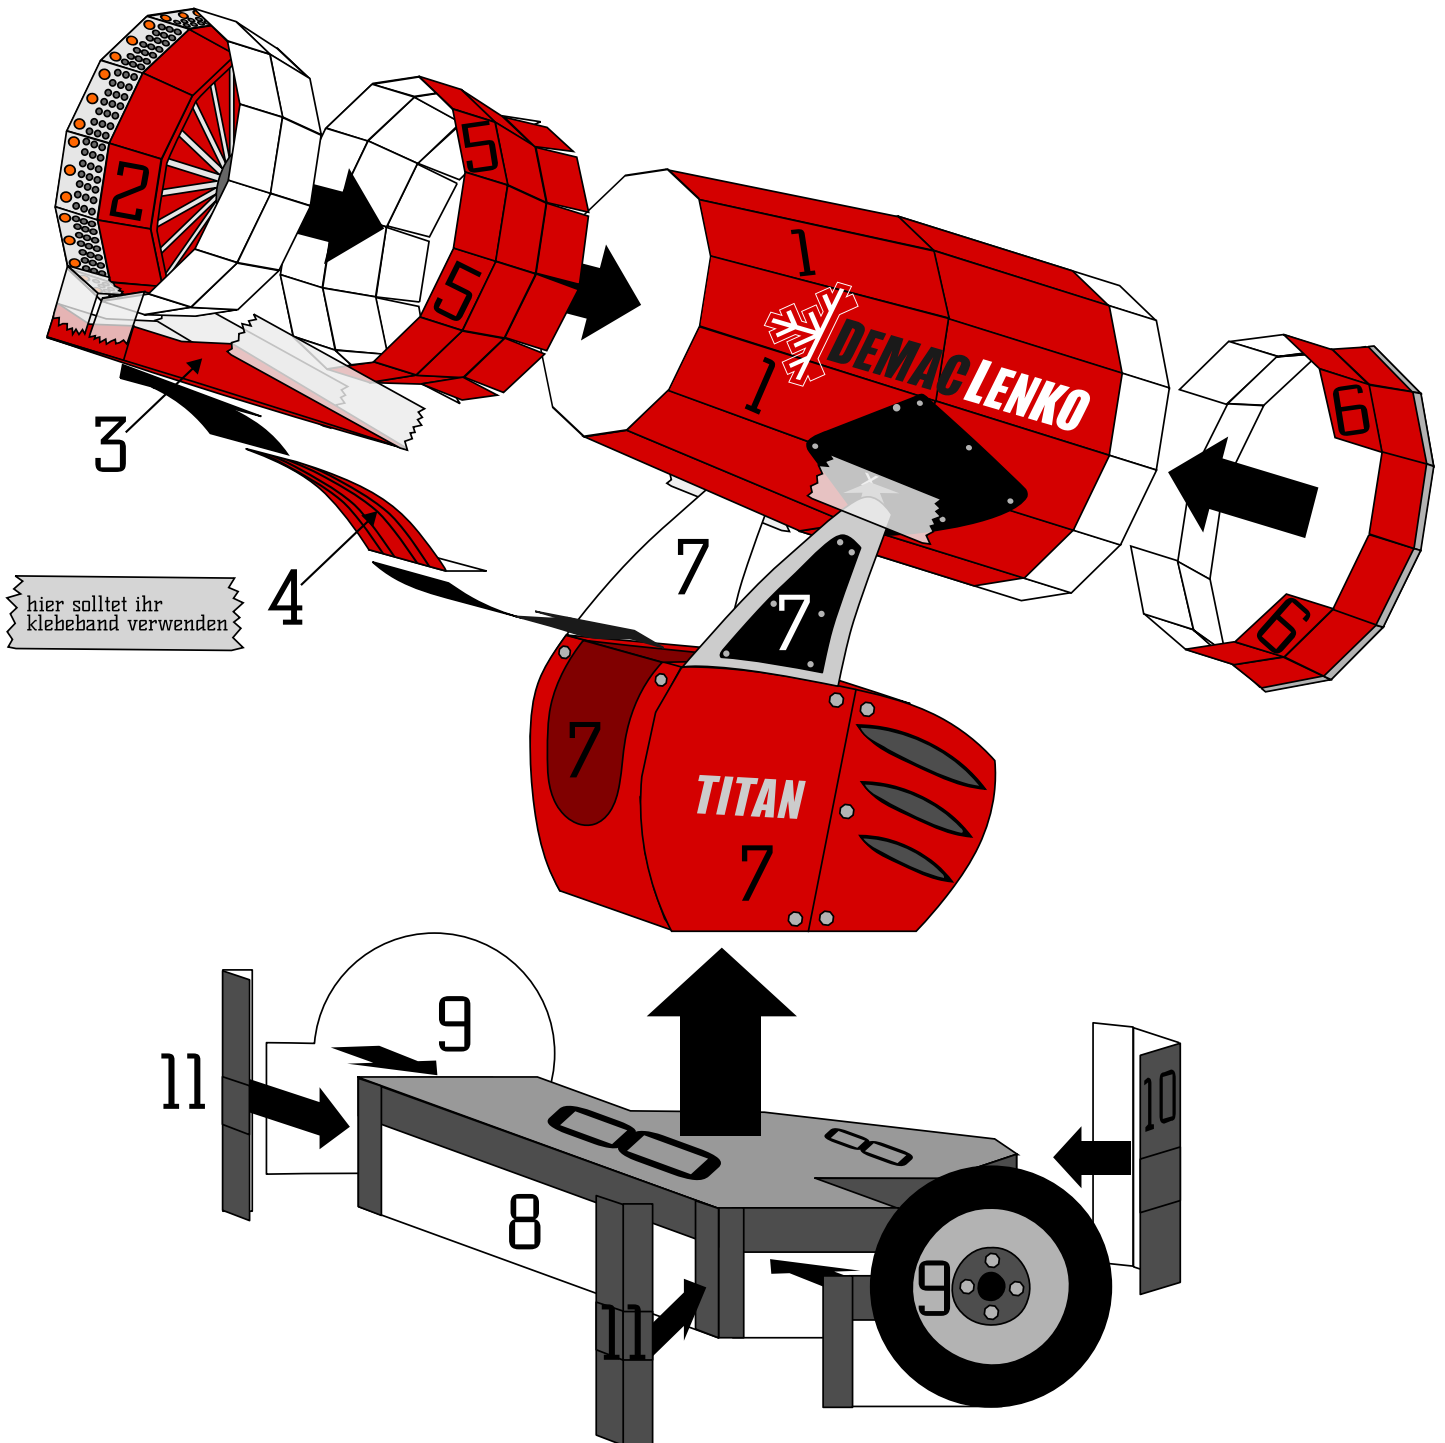

DEMACLENKO TITAN

Diese Skizze soll dir eine kleine Hilfe beim zusammenbauen der ModellRopeways DemacLenko Titan sein. Die Nummern in der Skizze entsprechen den Nummern der jeweiligen Bogenteile.

6

7

10

11

11