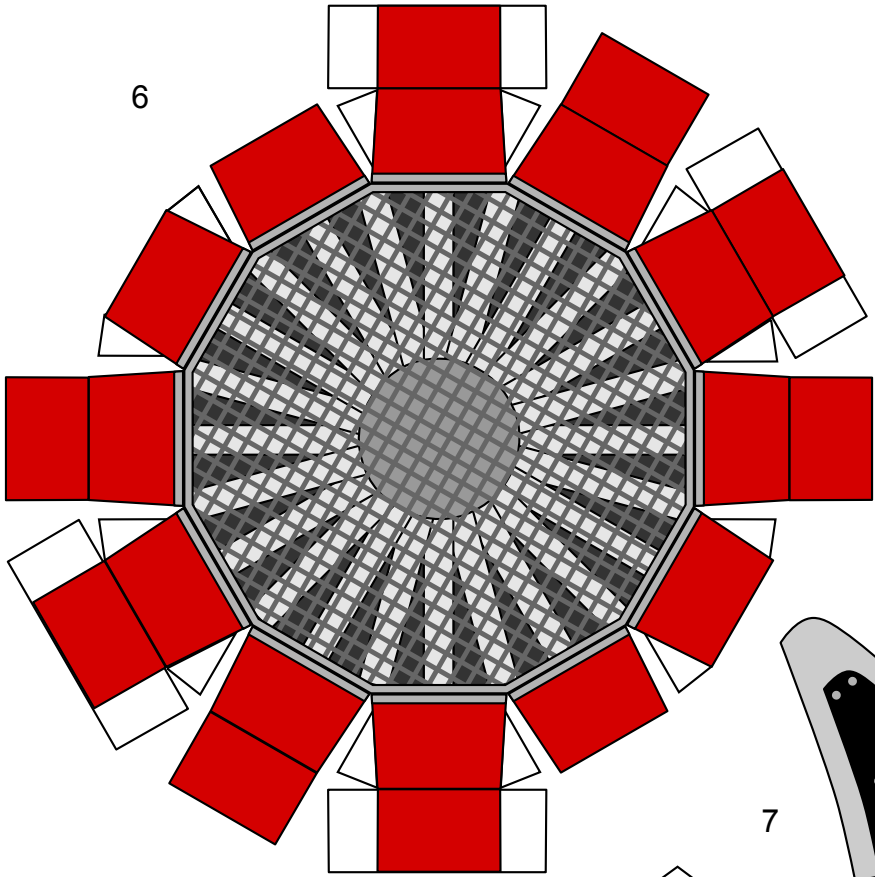

DEMACLENKO TITAN

Diese Skizze soll dir eine kleine Hilfe beim zusammenbauen der ModellRopeways DemacLenko Titan sein. Die Nummern in der Skizze entsprechen den Nummern der jeweiligen Bogenteile.

6

7

10

11

11