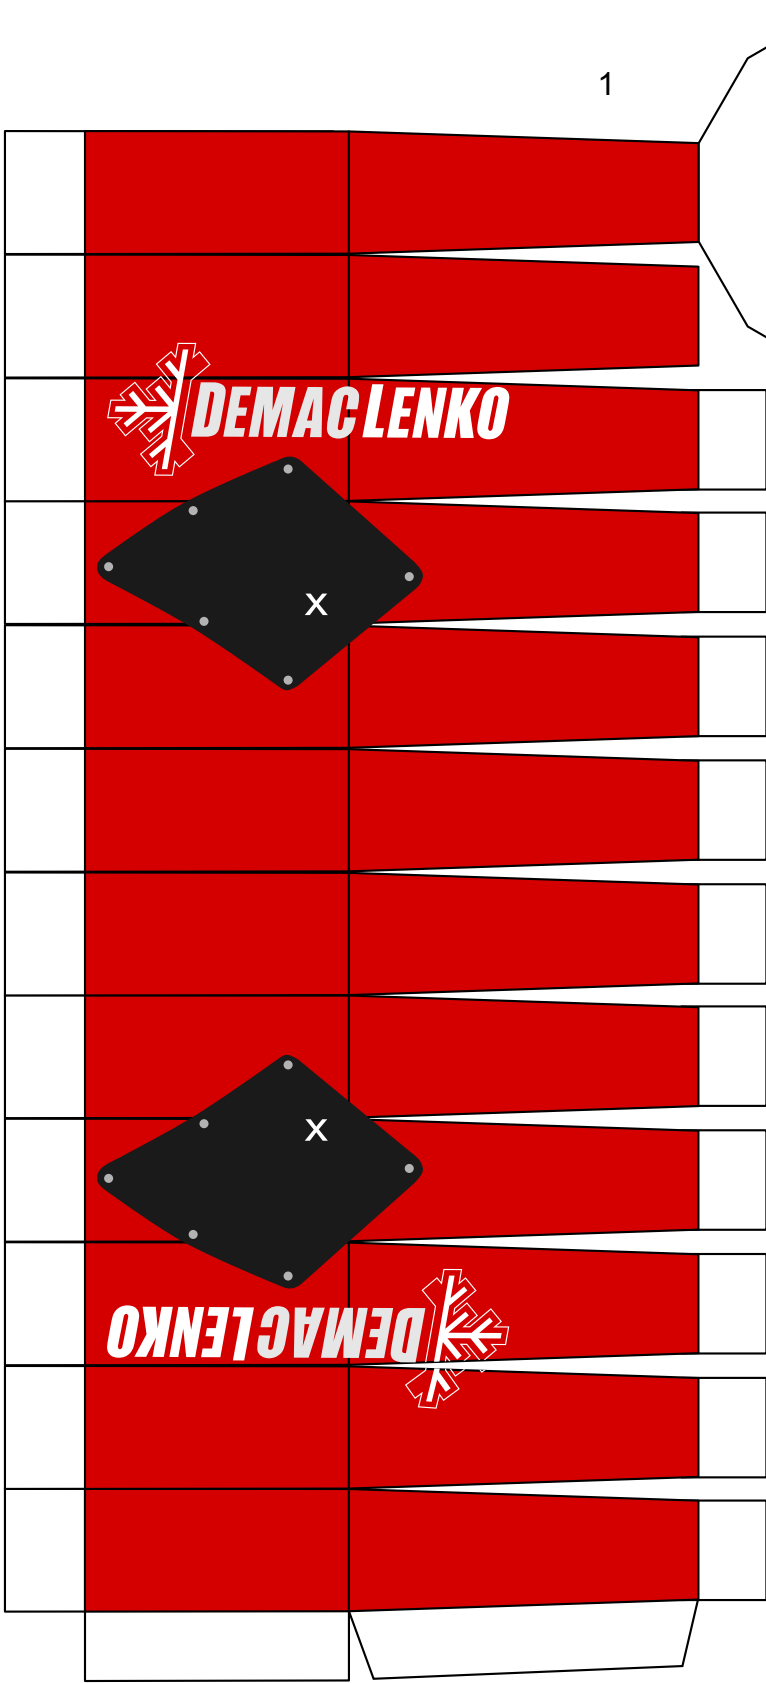

DEMACLENKO TITAN

Diese Skizze soll dir eine kleine Hilfe beim zusammenbauen der ModellRopeways DemacLenko Titan sein. Die Nummern in der Skizze entsprechen den Nummern der jeweiligen Bogenteile.

6

7

10

11

11